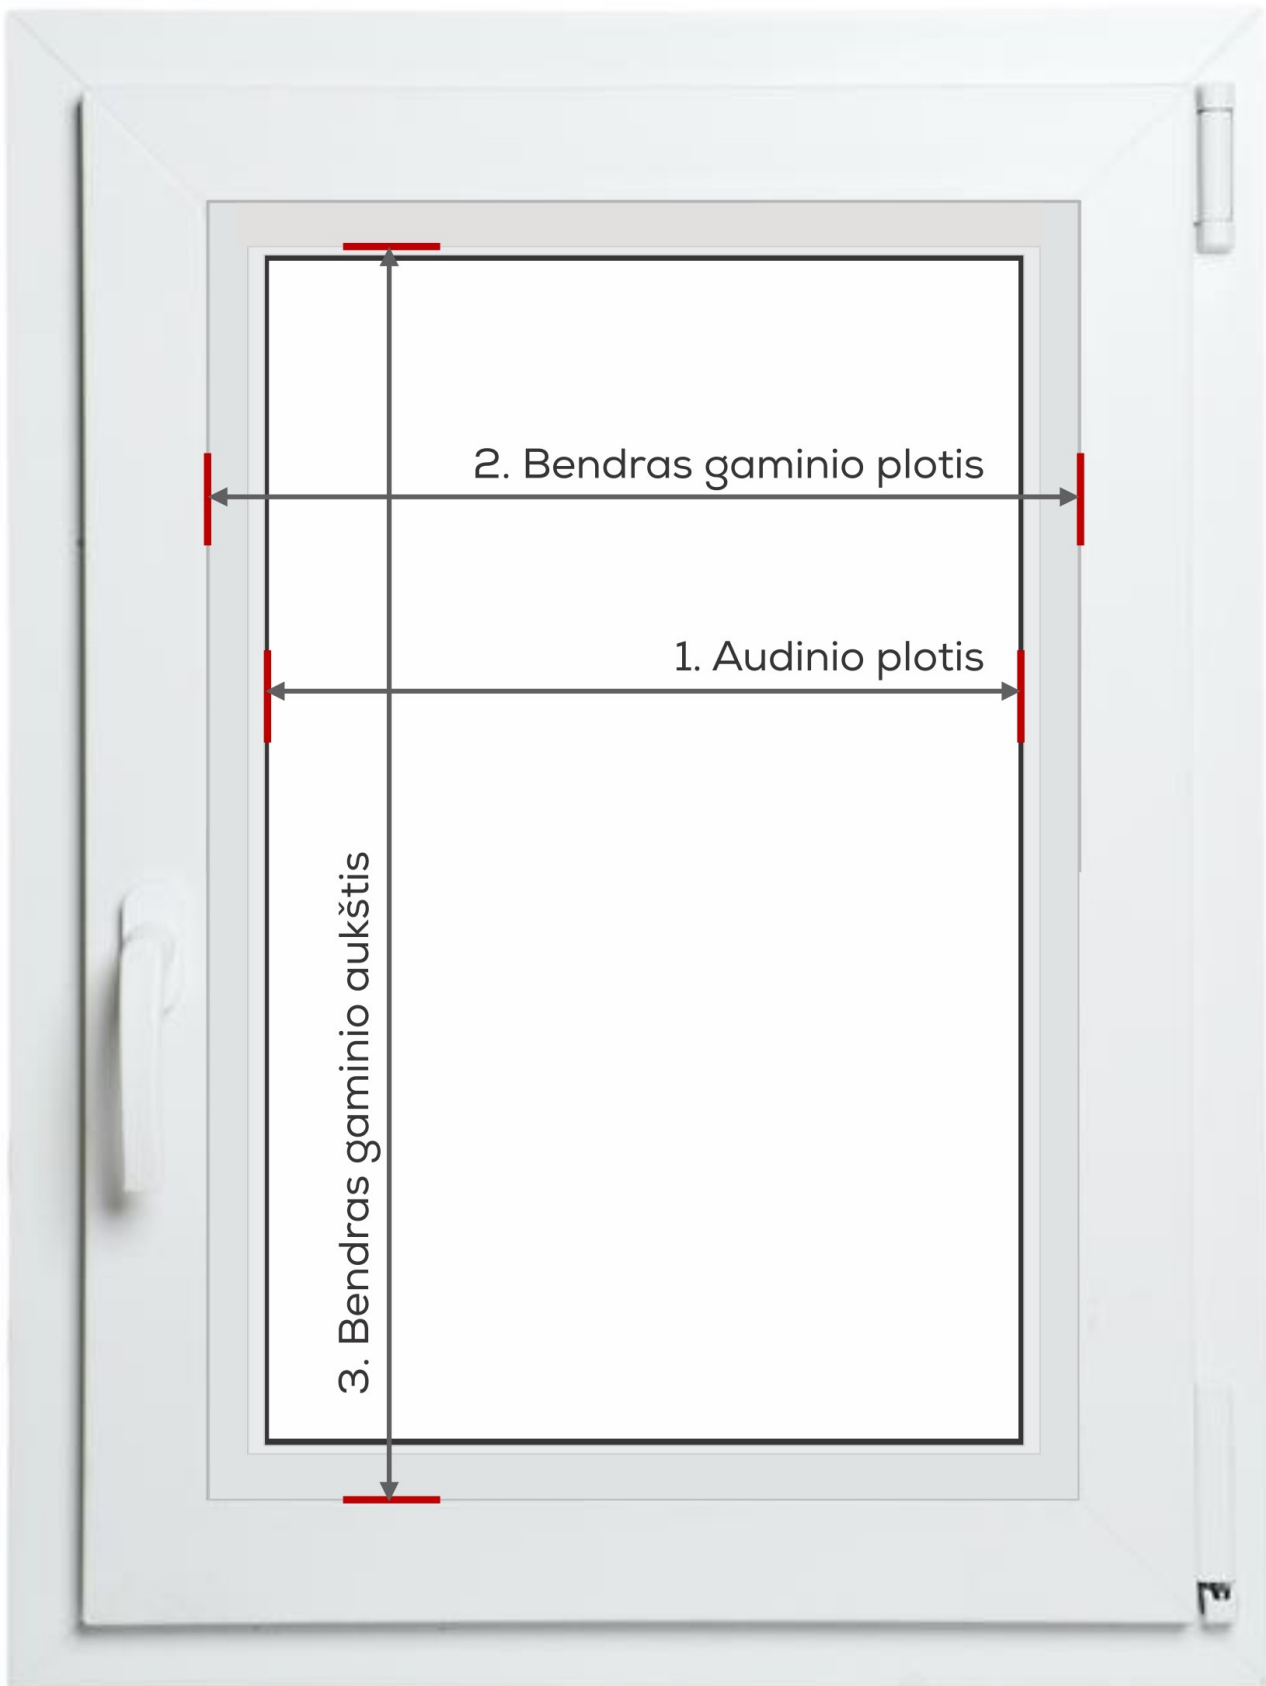

## Roletai plastikiniams langams (sistema BESTA) MATAVIMO INSTRUKCIJA

1. Audinio plotis - matuojamas stiklas
2. Bendras gaminio plotis matuojamas nuo stiklajuostės iki stiklajuostės
3. Bendras gaminio aukštis matuojamas nuo stiklajuostės kampo iki stiklajuostės apačios