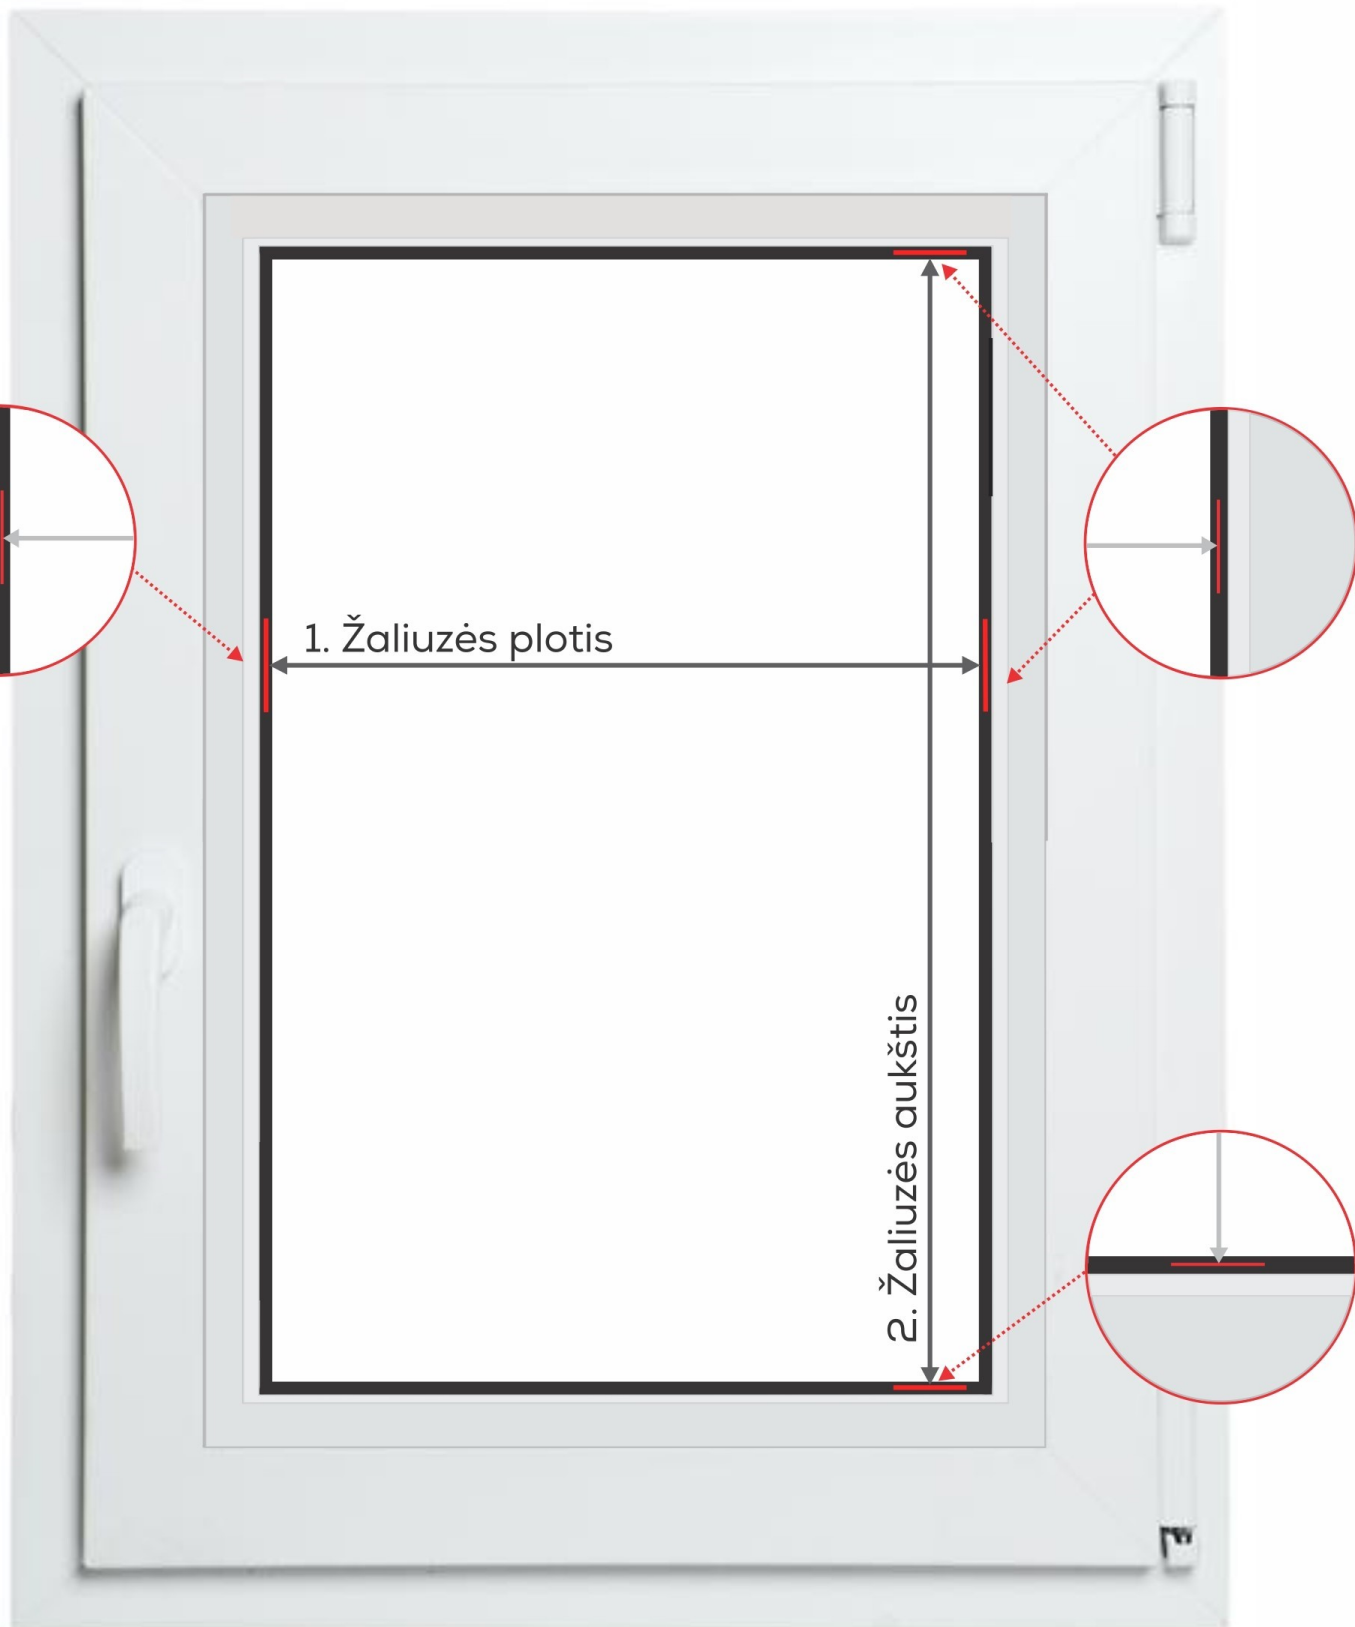

## HORIZONTALIŲ ŽALIUZIŲ PLASTIKINIAMS LANGAMS MATAVIMO INSTRUKCIJA

1. Žaliuzės plotis matuojamas nuo tarpinės-gumytės vidurio iki tarpinės-gumytės vidurio
2. Žaliuzės aukštis matuojamas nuo stiklajuostės vidurio iki stiklajuostės vidurio